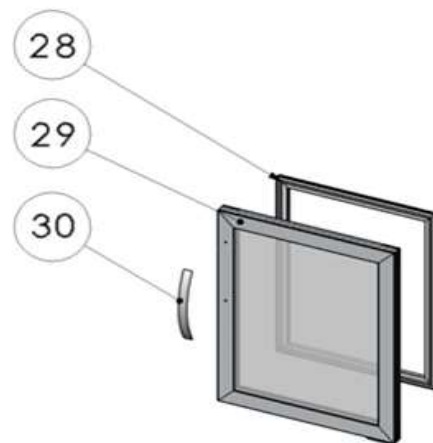

PUERTAS DE CRISTAL MODELO DEB
GLAZING DOOR MODEL DEB

PUERTAS DE CRISTAL MODELO DEB
GLAZING DOOR MODEL DEB

LUZ DE LEDS Y TRANSFORMADOR LEDS MODELO DEB
LEDS LIGHT AND LEDS TRANSFORMER MODEL DEB

Nº	DESCRIPCIÓN	DESCRIPTION	DB-100	PVP	DB-150	PVP	DB-200	PVP
1	DESAGUE CANALIZADOR	DRAIN CANAL	6003010184		6003010184		6003010184	
2	BURLETE 460X775	SEAL 460X775	6045010124		6045010124		6045010124	
3	ENCIMERA	WORKTOP	B281010007		B281010008		B281010009	
4	BANDEJA DE EVAPORACIÓN AUTM.	EVAPORATION TRAY	6003010023		6003010023		6003010023	
5	COMPRESOR	COMPRESSOR	6021010142		6021010142		6021010142	
6	LUVE CONTARDO	LUVE CONTARDO	6029020084		6029020084		6029020084	
7	REJILLA TRASERA MOTOR	REAR VENTILATION GRILLE	B209010025		B209010025		B209010025	
8	REJILLA CUADRO DE MANDOS	CONTROL PANEL GRILLE	B209010026		B209010026		B209010026	
9	TERMOSTATO DIXELL	THERMOSTAT DIXELL	6021350114		6021350114		6021350114	
10	LOGOTIPO	LOGOTYPE	6023010608		6023010608		6023010608	
11	SOP. BISAGRA SUPERIOR DERECHA	TOP RIGHT HINGE SUPPORT	6033010109		6033010109		6033010109	
12	PATA REGULABLE	ASJUSTABLE FEET	6003010017		6003010017		6003010017	
13	BURLETE 460X580	SEAL 460X580	6045010115		6045010115		6045010115	
14	SOPORTE BISAGRA INFERIOR DRH	LOWER RIGH HINGE SUPPORT	6033010099		6033010099		6033010099	
15	PUERTA	DOOR	M169010113		M169010113		M169010113	
16	SOP. BISAGRA INFERIOR IZQ	LOWER LEFT HINGER SUPPORT	6033010098		6033010098		6033010098	
17	BISAGRA DE TORSIÓN	TORSION HINGE	6033010100		6033010100		6033010100	