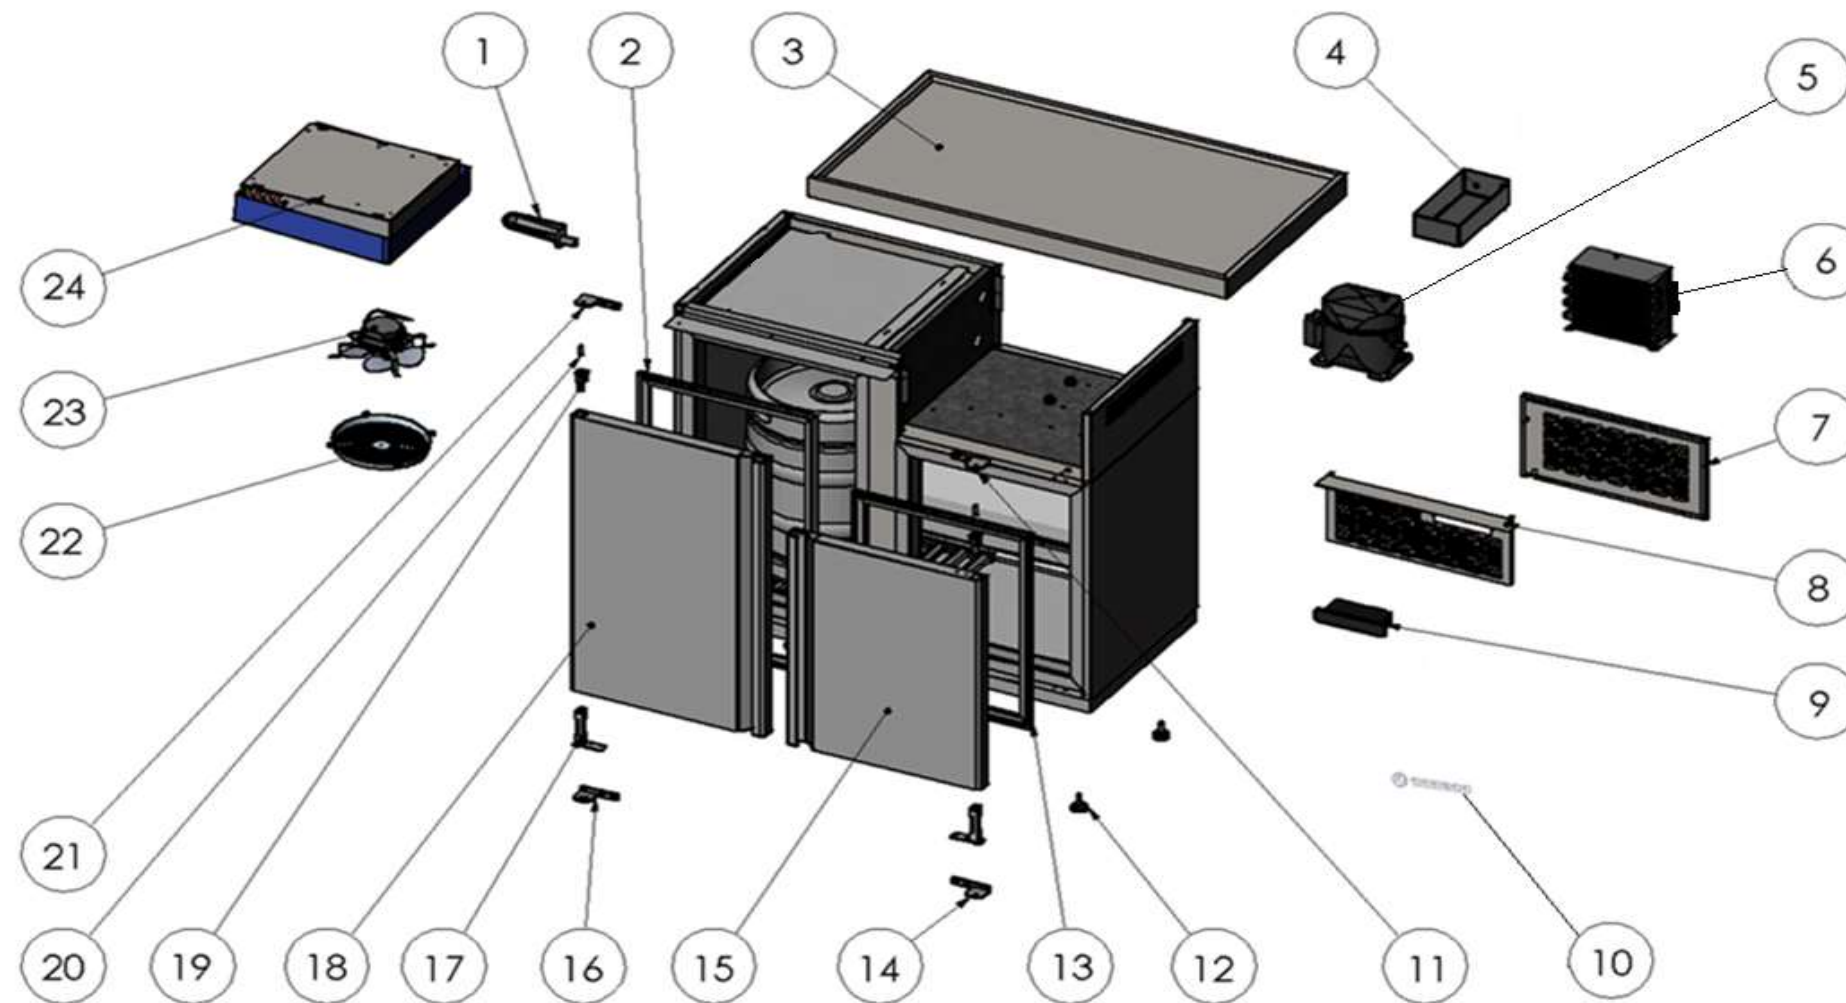

PUERTAS DE CRISTAL MODELO DEB
GLAZING DOOR MODEL DEB

PUERTAS DE CRISTAL MODELO DEB
GLAZING DOOR MODEL DEB

LUZ DE LEDS Y TRANSFORMADOR LEDS MODELO DEB
LEDS LIGHT AND LEDS TRANSFORMER MODEL DEB

Nº	DESCRIPCIÓN	DESCRIPTION	DB-100	PVP	DB-150	PVP	DB-200	PVP
1	DESAGUE CANALIZADOR	DRAIN CANAL	6003010184		6003010184		6003010184	
2	BURLETE 460X775	SEAL 460X775	6045010124		6045010124		6045010124	
3	ENCIMERA	WORKTOP	B281010007		B281010008		B281010009	
4	BANDEJA DE EVAPORACIÓN AUTM.	EVAPORATION TRAY	6003010023		6003010023		6003010023	
5	COMPRESOR	COMPRESSOR	6021010142		6021010142		6021010142	
6	LUVE CONTARDO	LUVE CONTARDO	6029020084		6029020084		6029020084	
7	REJILLA TRASERA MOTOR	REAR VENTILATION GRILLE	B209010025		B209010025		B209010025	
8	REJILLA CUADRO DE MANDOS	CONTROL PANEL GRILLE	B209010026		B209010026		B209010026	
9	TERMOSTATO DIXELL	THERMOSTAT DIXELL	6021350114		6021350114		6021350114	
10	LOGOTIPO	LOGOTYPE	6023010608		6023010608		6023010608	
11	SOP. BISAGRA SUPERIOR DERECHA	TOP RIGHT HINGE SUPPORT	6033010109		6033010109		6033010109	
12	PATA REGULABLE	ASJUSTABLE FEET	6003010017		6003010017		6003010017	
13	BURLETE 460X580	SEAL 460X580	6045010115		6045010115		6045010115	
14	SOPORTE BISAGRA INFERIOR DRH	LOWER RIGH HINGE SUPPORT	6033010099		6033010099		6033010099	
15	PUERTA	DOOR	M169010113		M169010113		M169010113	
16	SOP. BISAGRA INFERIOR IZQ	LOWER LEFT HINGER SUPPORT	6033010098		6033010098		6033010098	
17	BISAGRA DE TORSIÓN	TORSION HINGE	6033010100		6033010100		6033010100	